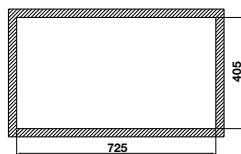

CHẬU INOX / STAINLESS STEEL SINK
WS R0 HS24-SSN1S-7650_SILVER

800
MM

Hoàn thiện / Finish	Art.No.	Giá / Price (VAT)
Embossed	567.20.627	8.800.000

- Độ sâu bồn: 220 mm
- Độ dày: 1.2 mm
- Kích thước chậu: 760D x 500R mm
- Kích thước bồn: 720D x 400R mm
- Kích thước cắt đá:
 - + Lắp nổi: 745D x 485R mm
- Kích thước tủ để nghi: 800 mm
- Đóng gói trọn bộ:
 - + Bộ siphon 567.25.879
 - + Lưới để đồ Rollmat: 567.25.830
 - + Thớt gỗ: 567.25.932
 - + Rổ kim loại 567.25.820

- Bowl depth: 220 mm
- Thickness: 1.2 mm
- Overall dimensions: 760L x 500W mm
- Bowl dimensions: 720L x 400W mm
- Installation methods:
 - + Top-mount: 745L x 485W mm
- Cabinet size: 800 mm
- Packing in full set:
 - + Waste set
 - + Rollmat
 - + Cutting board
 - + Wire basket

Top-mount

Under-mount

CHẬU INOX / STAINLESS STEEL SINK
WS R0 HS24-SSN1S-8650_SILVER

900
MM

Hoàn thiện / Finish	Art.No.	Giá / Price (VAT)
Embossed	567.20.637	9.130.000

- Độ sâu bồn: 220 mm
- Độ dày: 1.2 mm
- Kích thước chậu: 860D x 500R mm
- Kích thước bồn: 820D x 400R mm
- Kích thước cắt đá:
 - + Lắp nổi: 845D x 485R mm
- Kích thước tủ đề nghị: 900 mm
- Đóng gói trọn bộ:
 - + Bộ siphon 567.25.879
 - + Lưới để đồ Rollmat: 567.25.830
 - + Thớt gỗ: 567.25.932
 - + Rổ kim loại 567.25.820

Top-mount

Under-mount

- Bowl depth: 220 mm
- Thickness: 1.2 mm
- Overall dimensions: 860L x 500W mm
- Bowl dimensions: 820L x 400W mm
- Installation methods:
 - + Top-mount: 845L x 485W mm
- Cabinet size: 900 mm
- Packing in full set:
 - + Waste set
 - + Rollmat
 - + Cutting board
 - + Wire basket