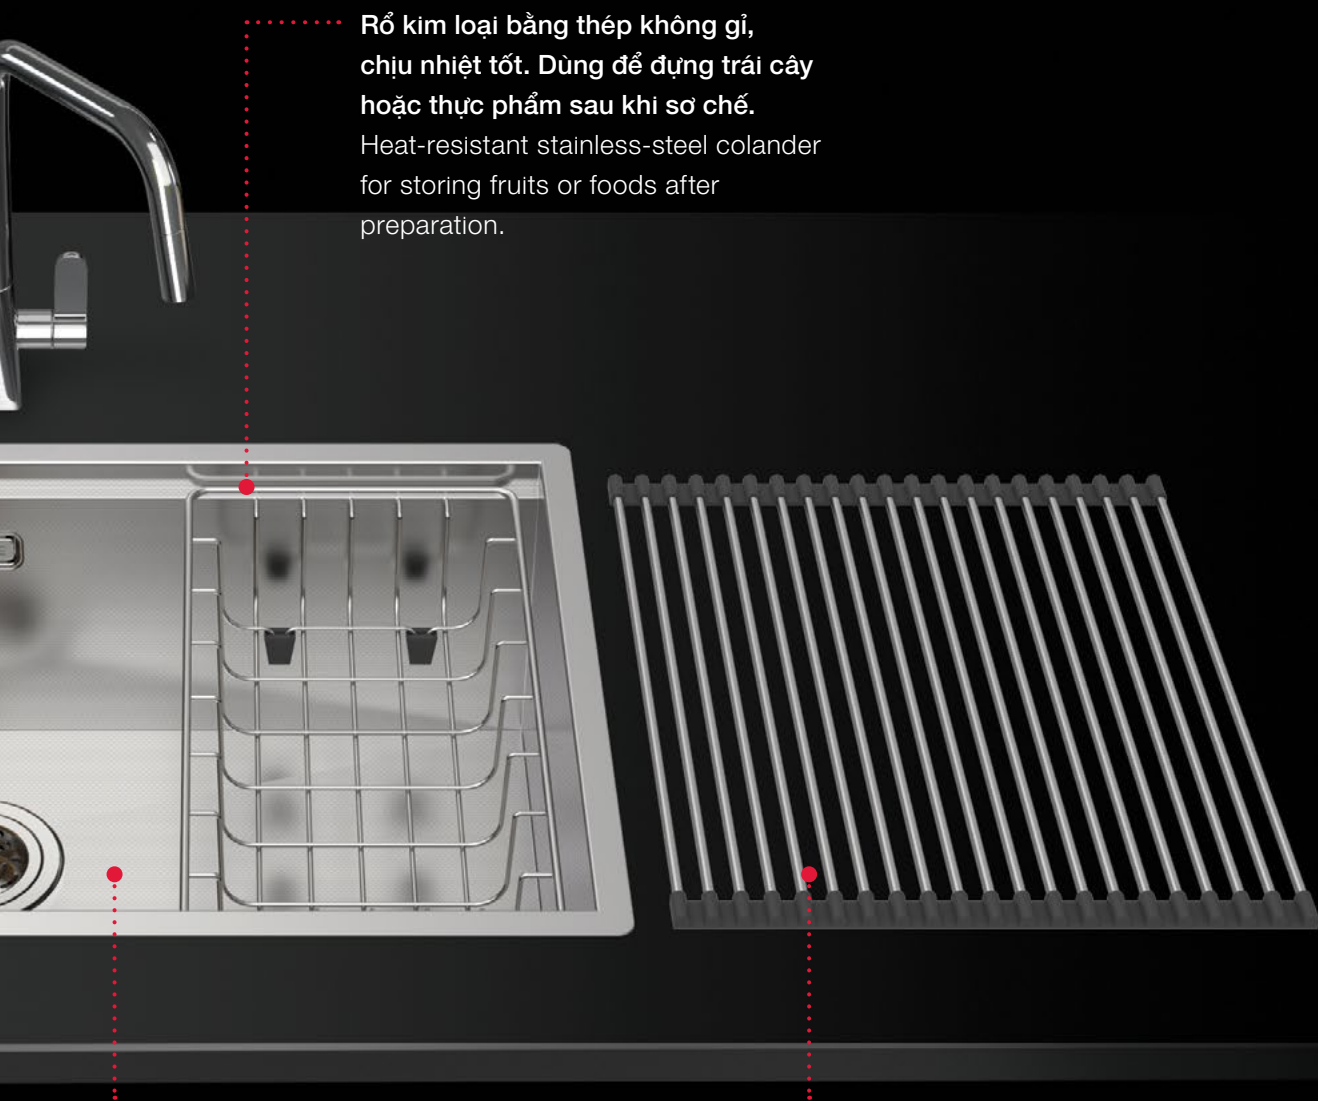

Rổ kim loại bằng thép không gỉ, chịu nhiệt tốt. Dùng để đựng trái cây hoặc thực phẩm sau khi sơ chế.
Heat-resistant stainless-steel colander for storing fruits or foods after preparation.

Lòng chậu lớn cho nhiều không gian sơ chế thực phẩm và dễ vệ sinh.
Large bowls create more space for food preparation and easy cleaning.

Lưới đa năng bằng thép không gỉ, có thể xếp gọn khi không dùng. Thích hợp để lót nồi, úp ly tách, chén đĩa, v.v.
Multi-purpose mat can be folded when not used and used as a trivet or a racket for dishes and glass, etc.