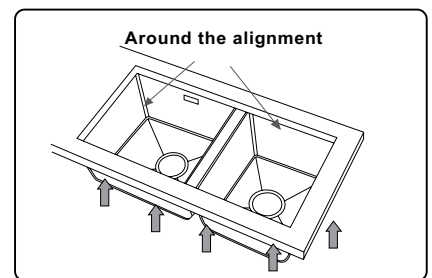

Canh chỉnh xung quanh