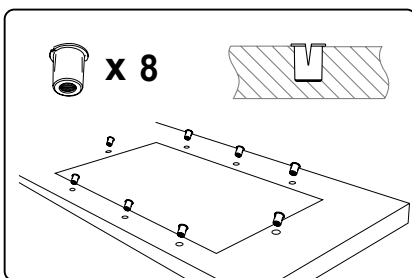

DÀNH CHO LẮP ÂM

Khoan 8 lỗ ở phía sau và lắp tắc kê