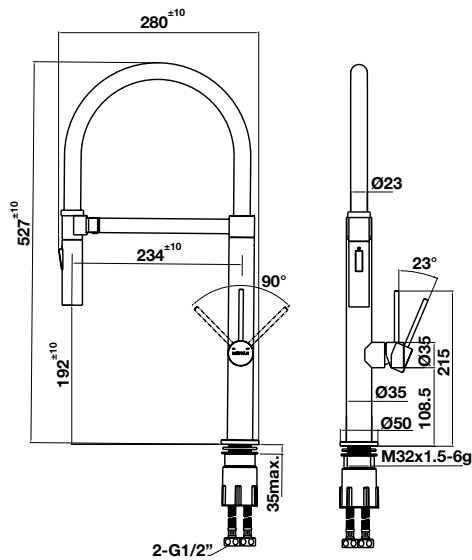

Code	Hoàn thiện Finish	Art.No. Mã số	Giá Price (VAT)
HT24-SH1F527-BR	Brush/ Chrome mờ	570.85.051	5.950.000
HT24-SH1F527-TITAN	Titan	570.85.451	7.490.000

- Lưu lượng nước chảy: 6.8L ở 3 bar
- Vật liệu:
  - + SUS304
  - + Bộ chia nước Sedal 35mm
  - + Đầu lọc Neoperl
- Màu sắc: Chrome mờ/Titan
- Vòi nóng/lạnh
- Đầu vòi linh hoạt kéo dài kèm giá đỡ nam châm với hai chức năng
- Đóng gói: trọn bộ (đã bao gồm dây cấp nước)

- Flow rate: 6.8L at 3 bar
- Material:
  - + SUS304
  - + Sedal Cartridge
  - + Neoperl Aerator
- Color: Brush/ Titan
- Cold & hot water mixer
- Flexible silicone hose with magnetic two functions spout head
- Packing: full set (hose included)