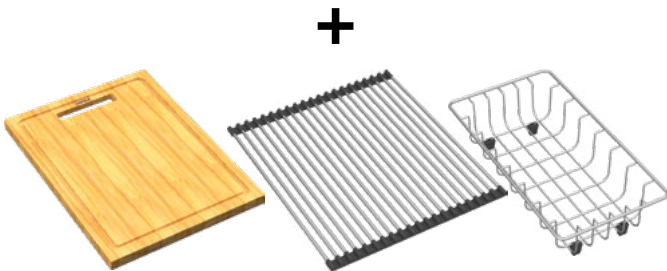

Top-mount

Under-mount

CHẬU INOX / STAINLESS STEEL SINK
WS R0 HS24-SSN1S-8650_SILVER

900
MM

Hoàn thiện / Finish	Art.No.	Giá / Price (VAT)
Embossed	567.20.637	9.130.000

- Độ sâu bồn: 220 mm
- Độ dày: 1.2 mm
- Kích thước chậu: 860D x 500R mm
- Kích thước bồn: 820D x 400R mm
- Kích thước cắt đá:
 - + Lắp nổi: 845D x 485R mm
- Kích thước tủ đề nghị: 900 mm
- Đóng gói trọn bộ:
 - + Bộ siphon 567.25.879
 - + Lưới để đồ Rollmat: 567.25.830
 - + Thớt gỗ: 567.25.932
 - + Rổ kim loại 567.25.820

Top-mount

Under-mount

- Bowl depth: 220 mm
- Thickness: 1.2 mm
- Overall dimensions: 860L x 500W mm
- Bowl dimensions: 820L x 400W mm
- Installation methods:
 - + Top-mount: 845L x 485W mm
- Cabinet size: 900 mm
- Packing in full set:
 - + Waste set
 - + Rollmat
 - + Cutting board
 - + Wire basket

CHẬU INOX / STAINLESS STEEL SINK
WS R0 HS24-SSN1S-7644_SILVER

800
MM

Hoàn thiện / Finish	Art.No.	Giá / Price (VAT)
Embossed	567.24.467	8.470.000

- Độ sâu bồn: 220 mm
- Độ dày: 1.2 mm
- Kích thước chậu: 760D x 440R mm
- Kích thước bồn: 720D x 400R mm
- Kích thước cắt đá:
 - + Lắp âm: 725D x 405R mm
- Kích thước tủ để nghi: 800 mm
- Đóng gói trọn bộ:
 - + Bộ siphon 567.25.879
 - + Lưới để đồ Rollmat: 567.25.830
 - + Thớt gỗ: 567.25.932
 - + Rổ kim loại 567.25.820