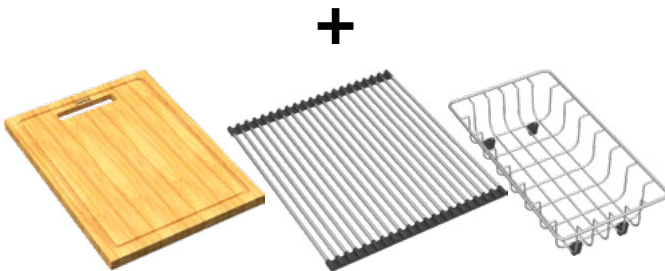

Embossed surface

Applying stamping technology to create embossed grains spread evenly on the sink's surface, minimizing factors that cause scratches to the bowl such as iron wool, kitchen utensils and collisions when cooking in the kitchen every day.

CHẬU INOX / STAINLESS STEEL SINK
WS R0 HS24-SSN1S-7650_SILVER

800
MM

Hoàn thiện / Finish	Art.No.	Giá / Price (VAT)
Embossed	567.20.627	8.800.000

- Độ sâu bồn: 220 mm
- Độ dày: 1.2 mm
- Kích thước chậu: 760D x 500R mm
- Kích thước bồn: 720D x 400R mm
- Kích thước cắt đá:
 - + Lắp nổi: 745D x 485R mm
- Kích thước tủ để nghi: 800 mm
- Đóng gói trọn bộ:
 - + Bộ siphon 567.25.879
 - + Lưới để đồ Rollmat: 567.25.830
 - + Thớt gỗ: 567.25.932
 - + Rổ kim loại 567.25.820