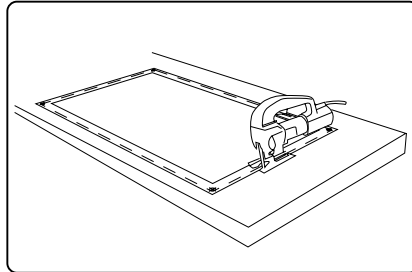

Cắt dọc theo đường kẻ này để nối các lỗ