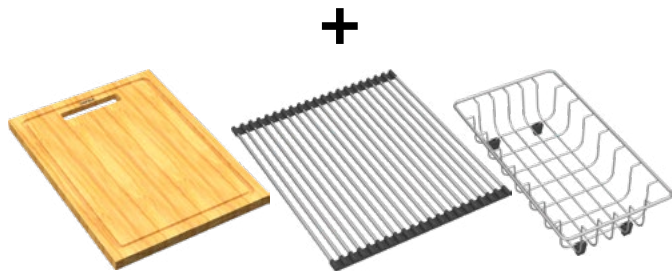

CHẬU INOX / STAINLESS STEEL SINK
WS R0 HS24-SSN1S-8644_SILVER

Hoàn thiện / Finish	Art.No.	Giá / Price (VAT)
Embossed	567.24.477	9.570.000

- Độ sâu bồn: 220 mm
- Độ dày: 1.2 mm
- Kích thước chậu: 860D x 440R mm
- Kích thước bồn: 820D x 400R mm
- Kích thước cắt đá:
  - + Lắp âm: 825D x 405R mm
- Kích thước tủ đề nghị: 900 mm
- Đóng gói trọn bộ:
  - + Bộ siphon 567.25.879
  - + Lưới để đồ Rollmat: 567.25.830
  - + Thớt gỗ: 567.25.932
  - + Rổ kim loại 567.25.820

- Bowl depth: 220 mm
- Thickness: 1.2 mm
- Overall dimensions: 860L x 440W mm
- Bowl dimensions: 820L x 400W mm
- Installation methods:
  - + Under-mount: 825L x 405W mm
- Cabinet size: 900 mm
- Packing in full set:
  - + Waste set
  - + Rollmat
  - + Cutting board
  - + Wire basket