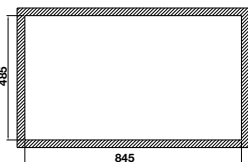

- Bowl depth: 220 mm
- Thickness: 1.2 mm
- Overall dimensions: 760L x 500W mm
- Bowl dimensions: 720L x 400W mm
- Installation methods:
 - + Top-mount: 745L x 485W mm
- Cabinet size: 800 mm
- Packing in full set:
 - + Waste set
 - + Rollmat
 - + Cutting board
 - + Wire basket

Top-mount

Under-mount

CHẬU INOX / STAINLESS STEEL SINK
WS R0 HS24-SSN1S-8650_SILVER

900
MM

Hoàn thiện / Finish	Art.No.	Giá / Price (VAT)
Embossed	567.20.637	9.130.000

- Độ sâu bồn: 220 mm
- Độ dày: 1.2 mm
- Kích thước chậu: 860D x 500R mm
- Kích thước bồn: 820D x 400R mm
- Kích thước cắt đá:
 - + Lắp nổi: 845D x 485R mm
- Kích thước tủ đề nghị: 900 mm
- Đóng gói trọn bộ:
 - + Bộ siphon 567.25.879
 - + Lưới để đồ Rollmat: 567.25.830
 - + Thớt gỗ: 567.25.932
 - + Rổ kim loại 567.25.820

Top-mount

Under-mount

- Bowl depth: 220 mm
- Thickness: 1.2 mm
- Overall dimensions: 860L x 500W mm
- Bowl dimensions: 820L x 400W mm
- Installation methods:
 - + Top-mount: 845L x 485W mm
- Cabinet size: 900 mm
- Packing in full set:
 - + Waste set
 - + Rollmat
 - + Cutting board
 - + Wire basket

CHẬU INOX / STAINLESS STEEL SINK
WS R0 HS24-SSN1S-7644_SILVER

800
MM

Hoàn thiện / Finish	Art.No.	Giá / Price (VAT)
Embossed	567.24.467	8.470.000

- Độ sâu bồn: 220 mm
- Độ dày: 1.2 mm
- Kích thước chậu: 760D x 440R mm
- Kích thước bồn: 720D x 400R mm
- Kích thước cắt đá:
 - + Lắp âm: 725D x 405R mm
- Kích thước tủ để nghi: 800 mm
- Đóng gói trọn bộ:
 - + Bộ siphon 567.25.879
 - + Lưới để đồ Rollmat: 567.25.830
 - + Thớt gỗ: 567.25.932
 - + Rổ kim loại 567.25.820