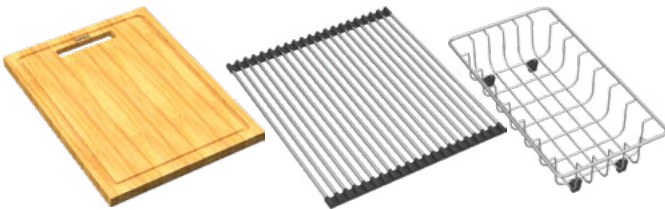

Top-mount

Under-mount

CHẬU INOX / STAINLESS STEEL SINK
WS R0 HS24-SSN1S-8650_SILVER

900
MM

Hoàn thiện / Finish	Art.No.	Giá / Price (VAT)
Embossed	567.20.637	9.130.000

- Độ sâu bồn: 220 mm
- Độ dày: 1.2 mm
- Kích thước chậu: 860D x 500R mm
- Kích thước bồn: 820D x 400R mm
- Kích thước cắt đá:
 - + Lắp nổi: 845D x 485R mm
- Kích thước tủ đề nghị: 900 mm
- Đóng gói trọn bộ:
 - + Bộ siphon 567.25.879
 - + Lưới để đồ Rollmat: 567.25.830
 - + Thớt gỗ: 567.25.932
 - + Rổ kim loại 567.25.820