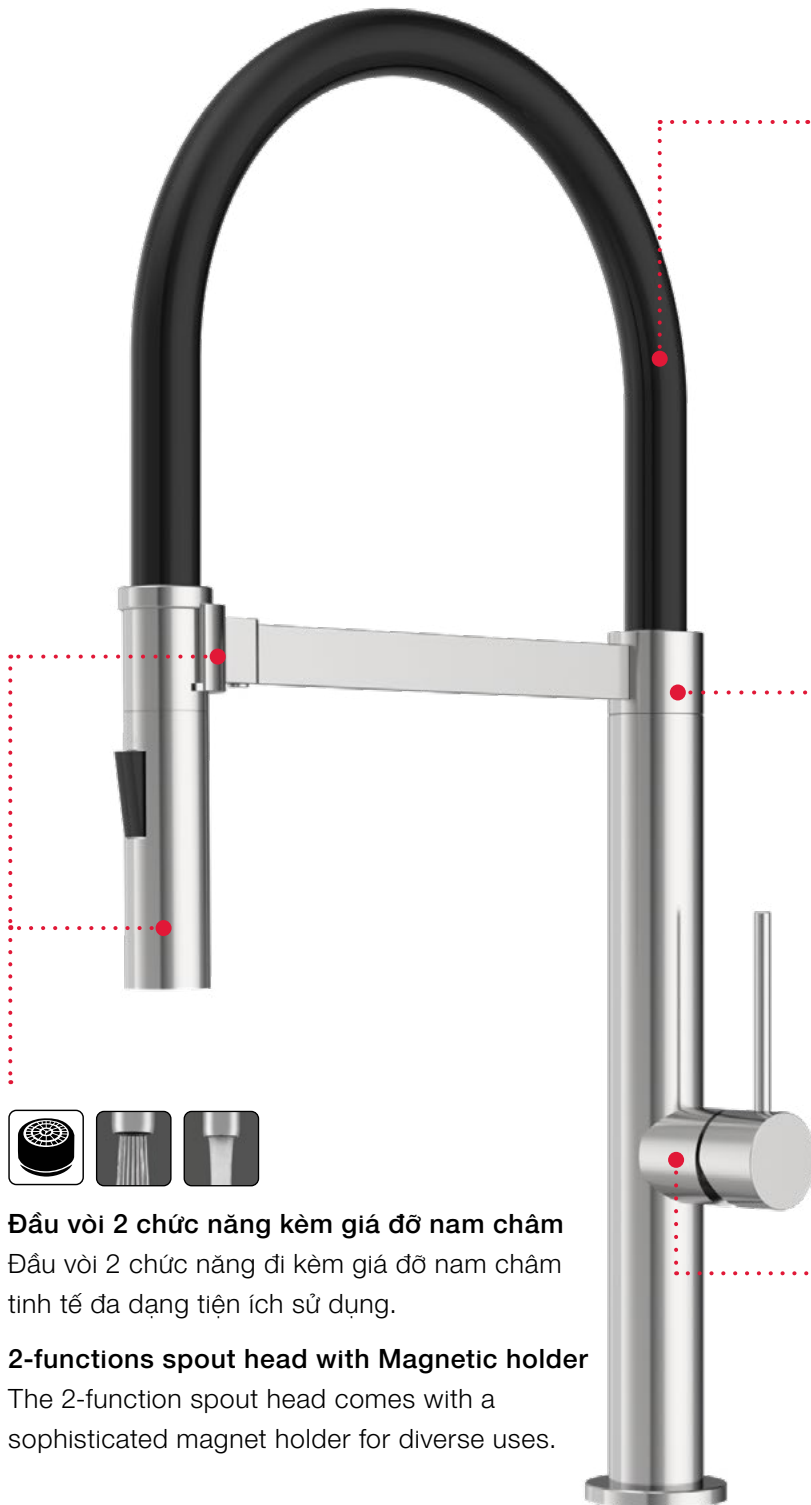

Note: Do it regularly 3-4 times a week.

Thân silicone mềm linh động

Thân vòi silicone linh động có thể kéo dài lên đến 50cm di chuyển đến tất cả các góc của chậu rửa.

Flexible silicone hose

The flexible silicone hose can extend up to 50cm to move to all corners of the sink.