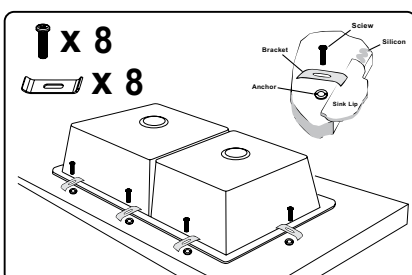

Vệ sinh

DÀNH CHO LẮP ÂM

Khoan 8 lỗ ở phía sau và lắp tắc kê

Keo silicon

Canh chỉnh xung quanh

Định vị

Vặn chặt tất cả ốc

Vệ sinh

GIẢI THÍCH KÝ HIỆU / ICON EXPLANATION

Lắp nổi (dương) / Top-mount

Chậu được gắn nổi trên mặt bếp. Kiểu lắp đặt này phù hợp với tất cả các loại bề mặt bếp, bao gồm cả ván gỗ ép laminate.

The sink is mounted onto the worktop. Such method is suitable for all types of worktops, including laminated chipboards.