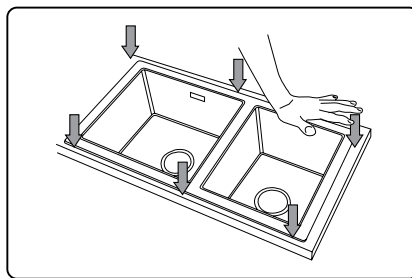

HƯỚNG DẪN LẮP ĐẶT / INSTALLATION

CHUẨN BỊ

Khoan 4 lỗ ở góc - đường kính 1/2"

Cắt dọc theo đường kẻ này để nối các lỗ

Khoan 8 lỗ ở phía sau 13 sâu 17mm ở mặt sau đá

DÀNH CHO LẮP NỔI

Keo silicon

Ấn xuống