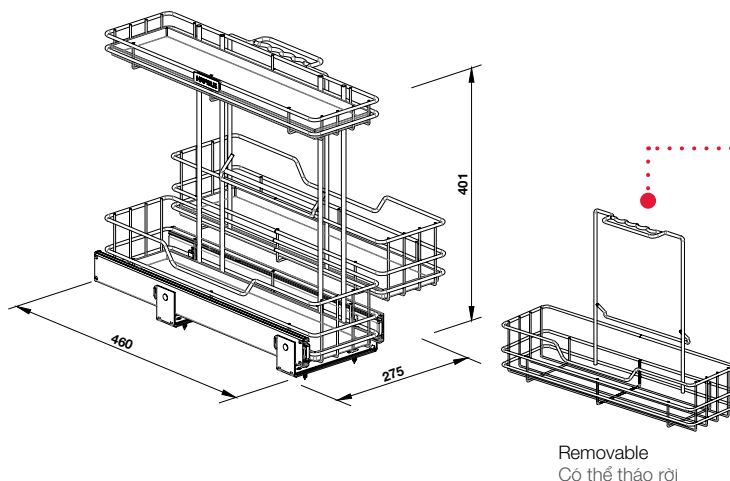

Each basket has a plastic tray to catch liquids, safeguarding the lower surface of the storage cabinet. Prevents water from small items on the wooden cabinet bottom, causing stains or damage to the wood.

Mỗi rổ có khay hứng nước để bảo vệ bề mặt đáy tủ. Ngăn chặn nước đọng từ vật dụng nhỏ xuống đáy tủ bằng gỗ, gây ra vết ố hoặc làm hỏng gỗ.

Maximize storage capacity with 3 organized removable baskets.

The design of 3 baskets optimizes vertical space to maximize storage capacity for cleaning tools, with a maximum load capacity of 20kg. One basket is removable for added convenience.

Tăng thêm không gian lưu trữ với 3 rổ có thể tháo rời tiện lợi.

Với thiết kế 3 rổ tận dụng tối đa không gian chiều cao để tăng khả năng lưu trữ dụng cụ vệ sinh với tải trọng tối đa 20kg. Một rổ có thể tháo rời để sử dụng vô cùng tiện lợi.